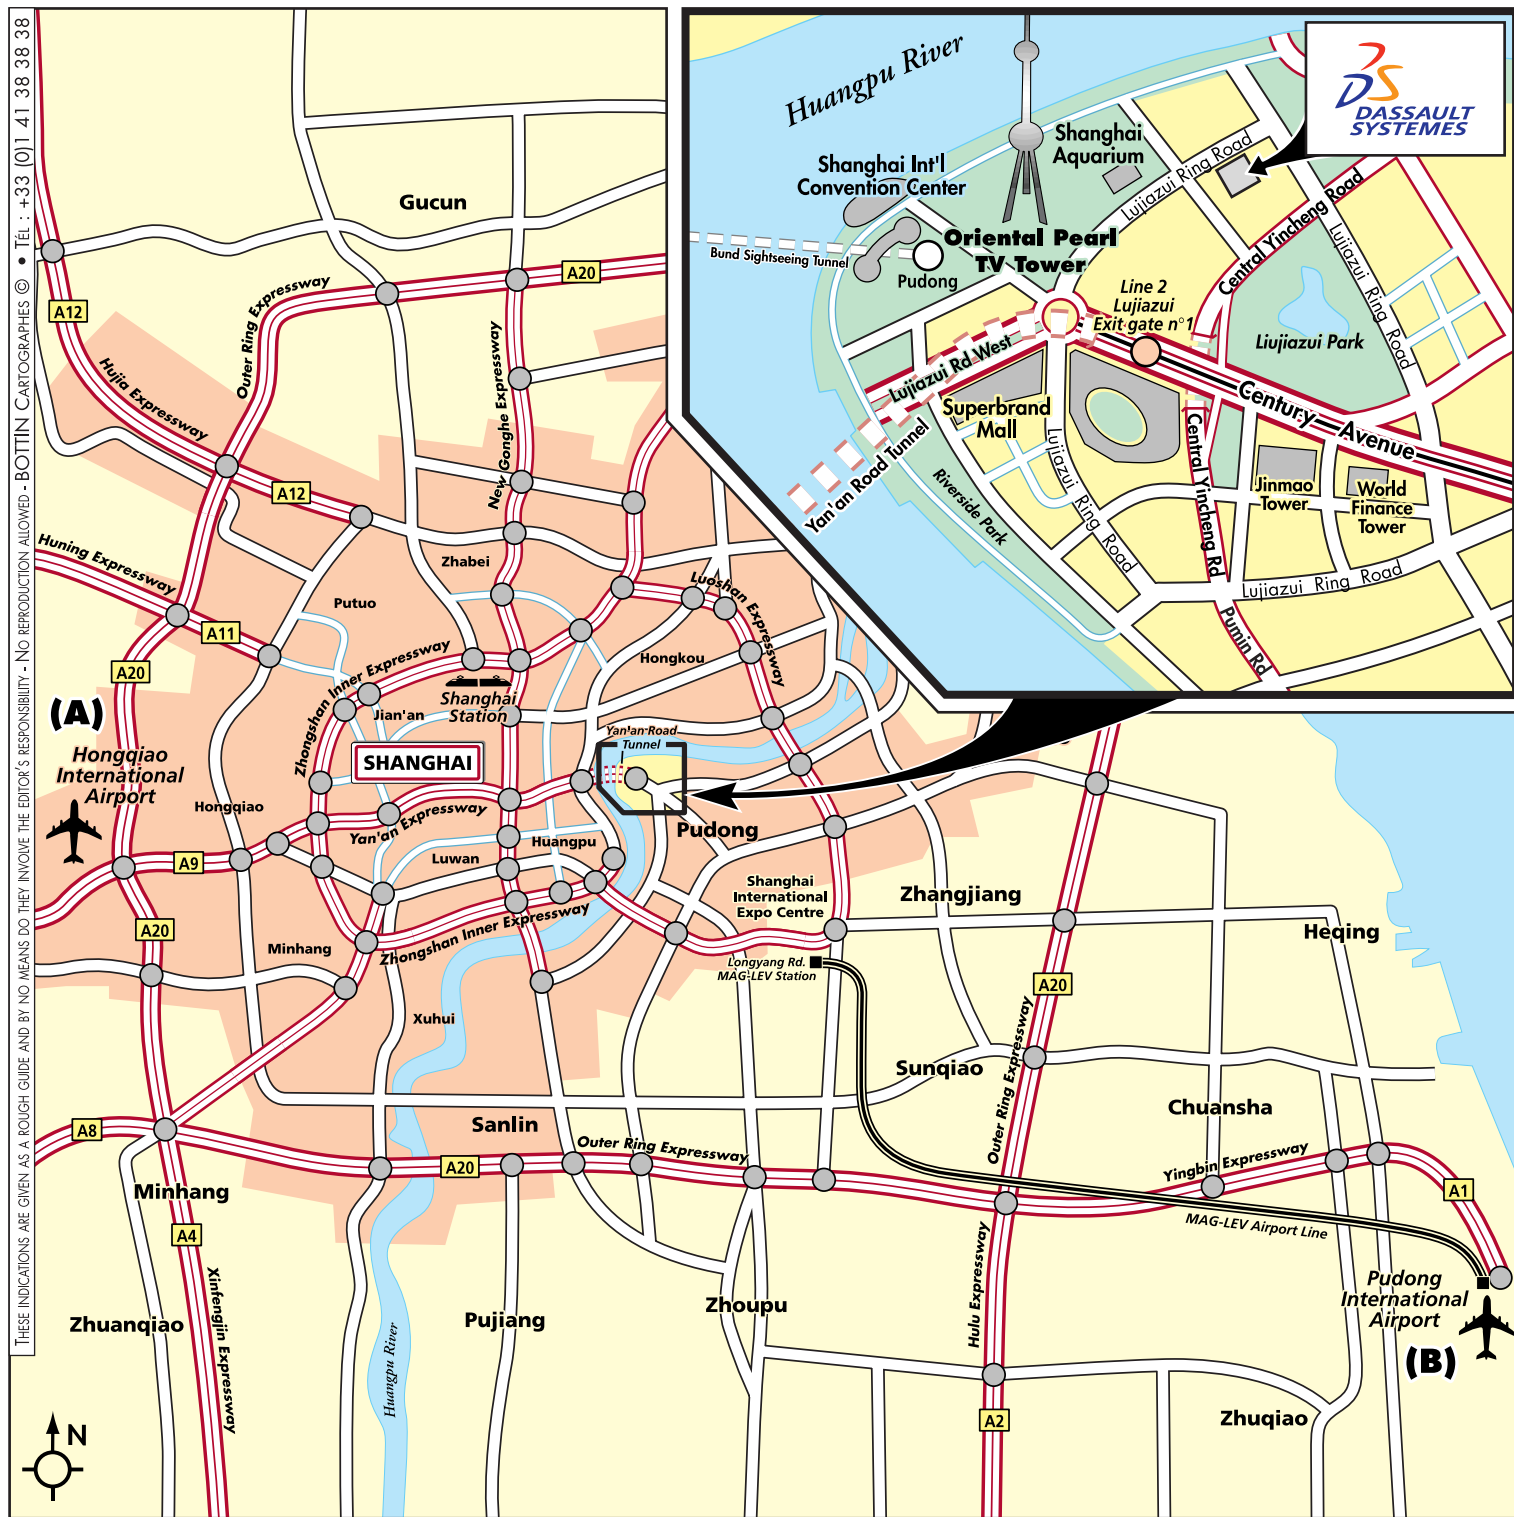

Room 806 - 808 Azia Center
 1233, Lujiazui Ring Road
 Azia Center
 Shanghai 200120, P. R. CHINA
 Tel : +86 21 5888 0101
 Fax : +86 21 5888 9951
 www.3ds.com

■从虹桥机场出发：(A)
 从A9出发，走延安高架路，市中心方向/浦东新区/东方明珠塔（见缩放图）。

■从浦东机场乘车：(B)
 乘坐磁悬浮火车线。在龙阳路站，乘2号线到陆家嘴站，从1号门出来（见缩放图）。